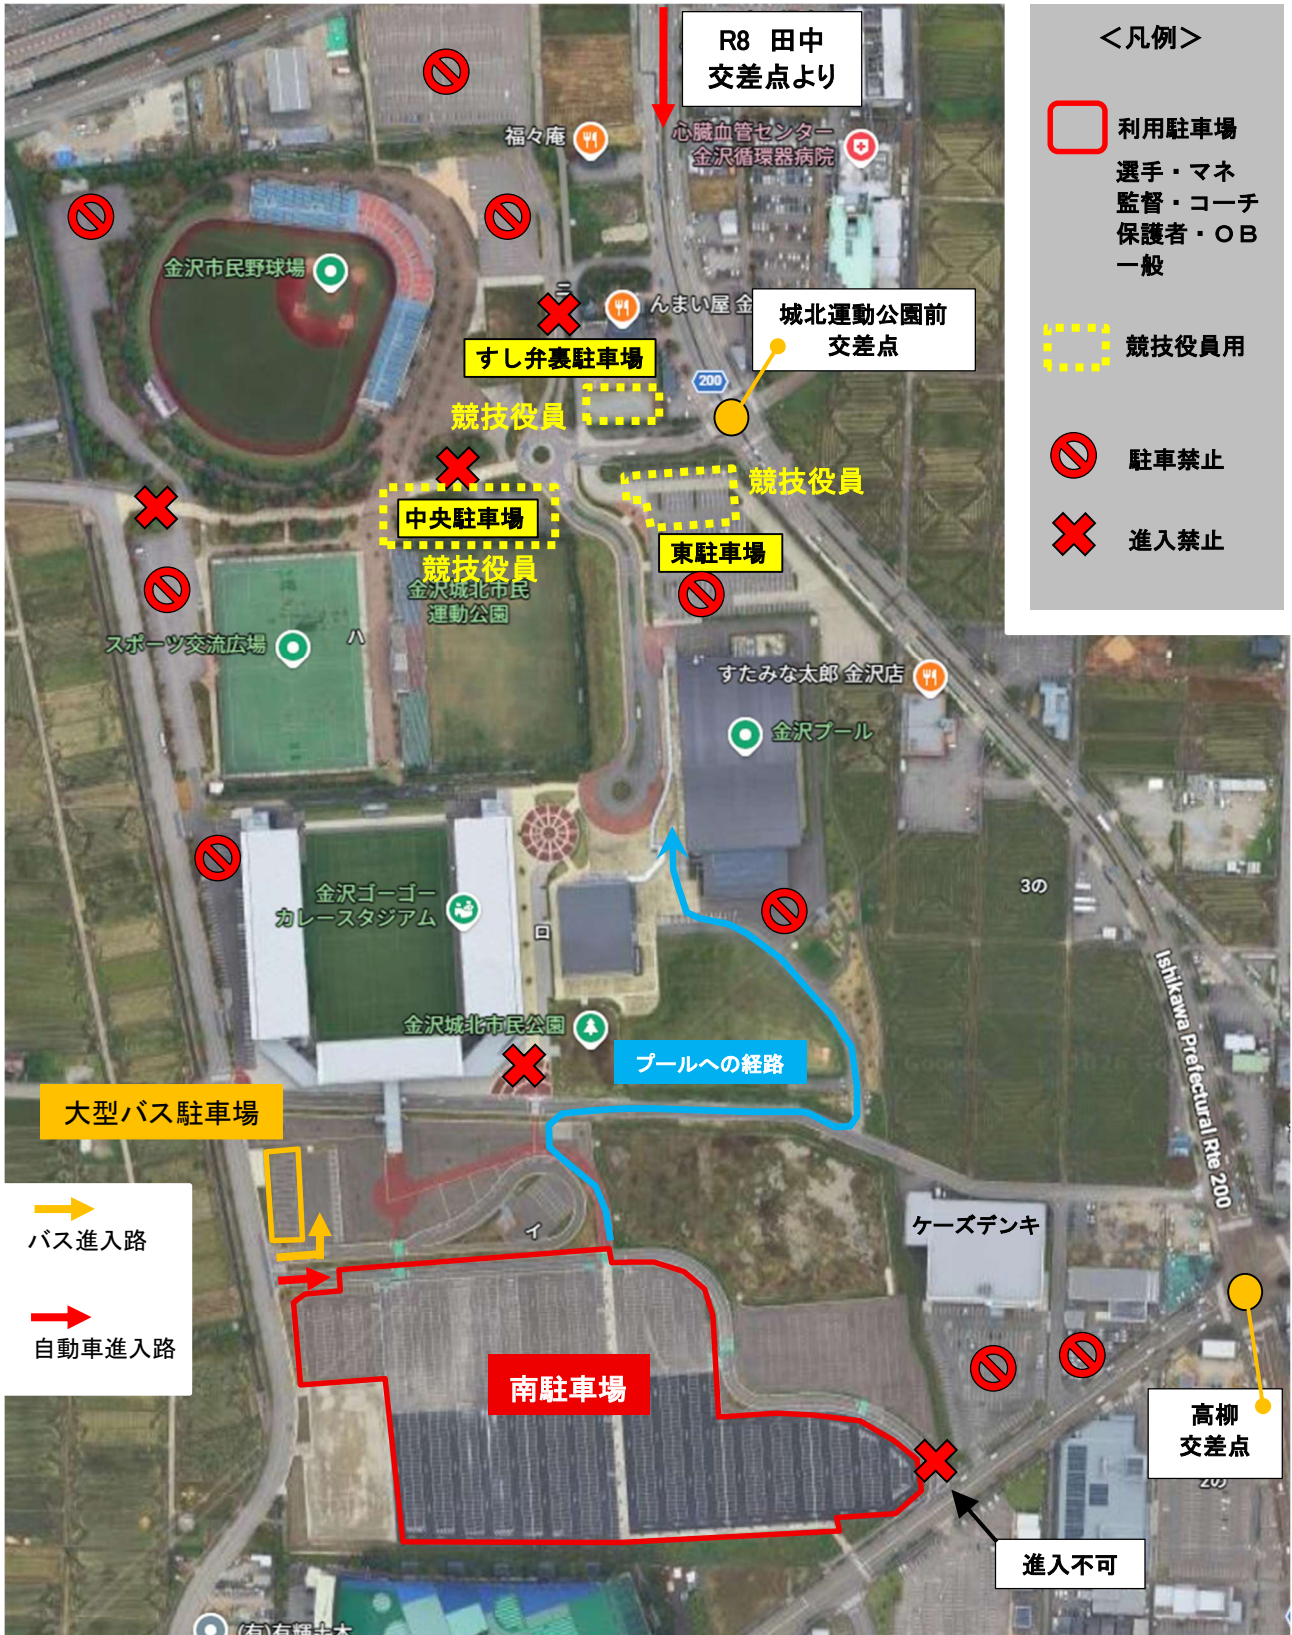

駐車場 案内図

【参加大学関係者（選手、マネージャー、監督、コーチ）・観戦者（OB・保護者）・一般駐車場について】

- ・乗用車は「南駐車場」を、大型バスは「大型バス駐車場」をご利用ください。
- ・台数に限りがありますので、乗り合わせ又は公共交通機関のご利用にご協力をお願いします。
- ・東駐車場は【あめるんパーク利用者用】のため利用不可です。
- ・プール前のロータリーは送迎及び荷物の積み下ろしは可能ですが、路線バスの妨げにならないように停車してください。

※野球場、サッカー場、ケーズデンキ、んまい屋の駐車場等、周辺施設の駐車場は使用できませんのでご注意ください。

※必ず拡大図をご確認下さい。

駐車場 拡大図

【参加大学関係者(選手、マネージャー、監督、コーチ)・観戦者(OB・保護者)・一般駐車場について】

- ・乗用車は「南駐車場」を、大型バスは「大型バス駐車場」をご利用ください。
- ・台数に限りがありますので、乗り合わせ又は公共交通機関のご利用にご協力をお願いします。
- ・東駐車場は【あめるんパーク利用者用】のため利用不可です。
- ・プール前のロータリーは送迎及び荷物の積み下ろしは可能ですが、路線バスの妨げにならないように停車してください。

※野球場、サッカー場、ケーズデンキ、んまい屋の駐車場等、周辺施設の駐車場は使用できませんのでご注意ください。

※必ず拡大図をご確認下さい。

【競技役員用駐車場について】

- ・東駐車場【すしべん側5列】
- ・中央駐車場
- ・すし弁裏砂利駐車場

正面ロータリーから「南駐車場」へのルート

「南駐車場」までは、記載した「赤色矢印」又は「黄色矢印」のルートを通り抜けてください。