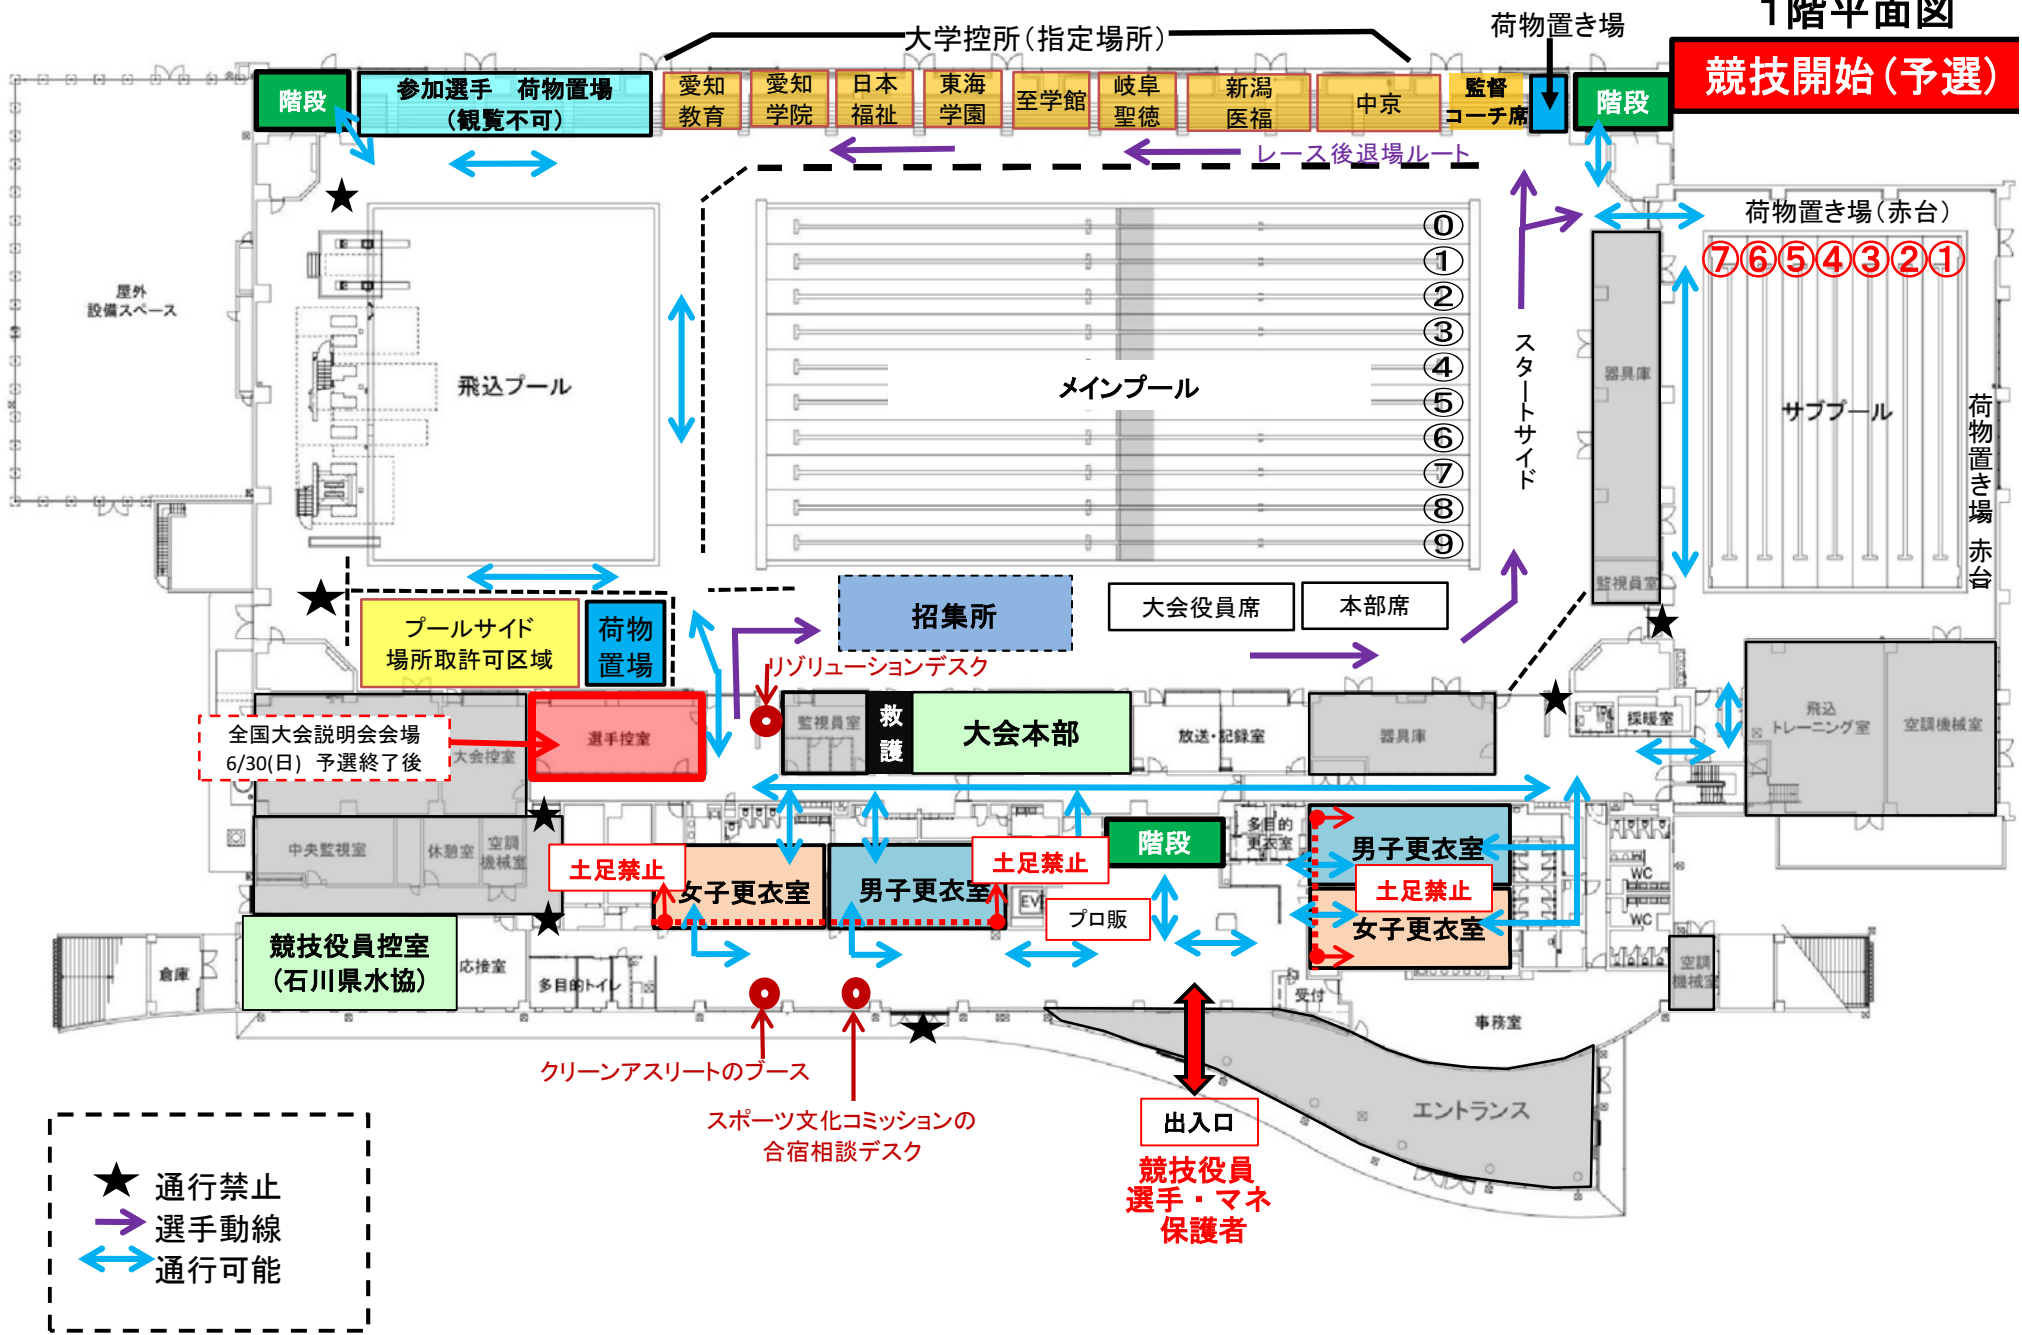

1階平面図

前日練習

★ 通行禁止
↔ 通行可能

1階平面図

入場～アップ終了

1階平面図

競技開始(予選)

- ★ 通行禁止
- 選手動線
- ↔ 通行可能

出入口
競技役員
選手・マネ
保護者

クリーンアスリートのブース
スポーツ文化コミッションの
合宿相談デスク

全国大会説明会会場
6/30(日) 予選終了後

荷物置き場(赤台)
⑦⑥⑤④③②①

大学控所(指定場所)

荷物置き場

レース後退場ルート

スタートサイド

荷物置き場
赤台

招集所

大会役員席 本部席

大会本部

男子更衣室

女子更衣室

競技役員控室
(石川県水協)

女子更衣室