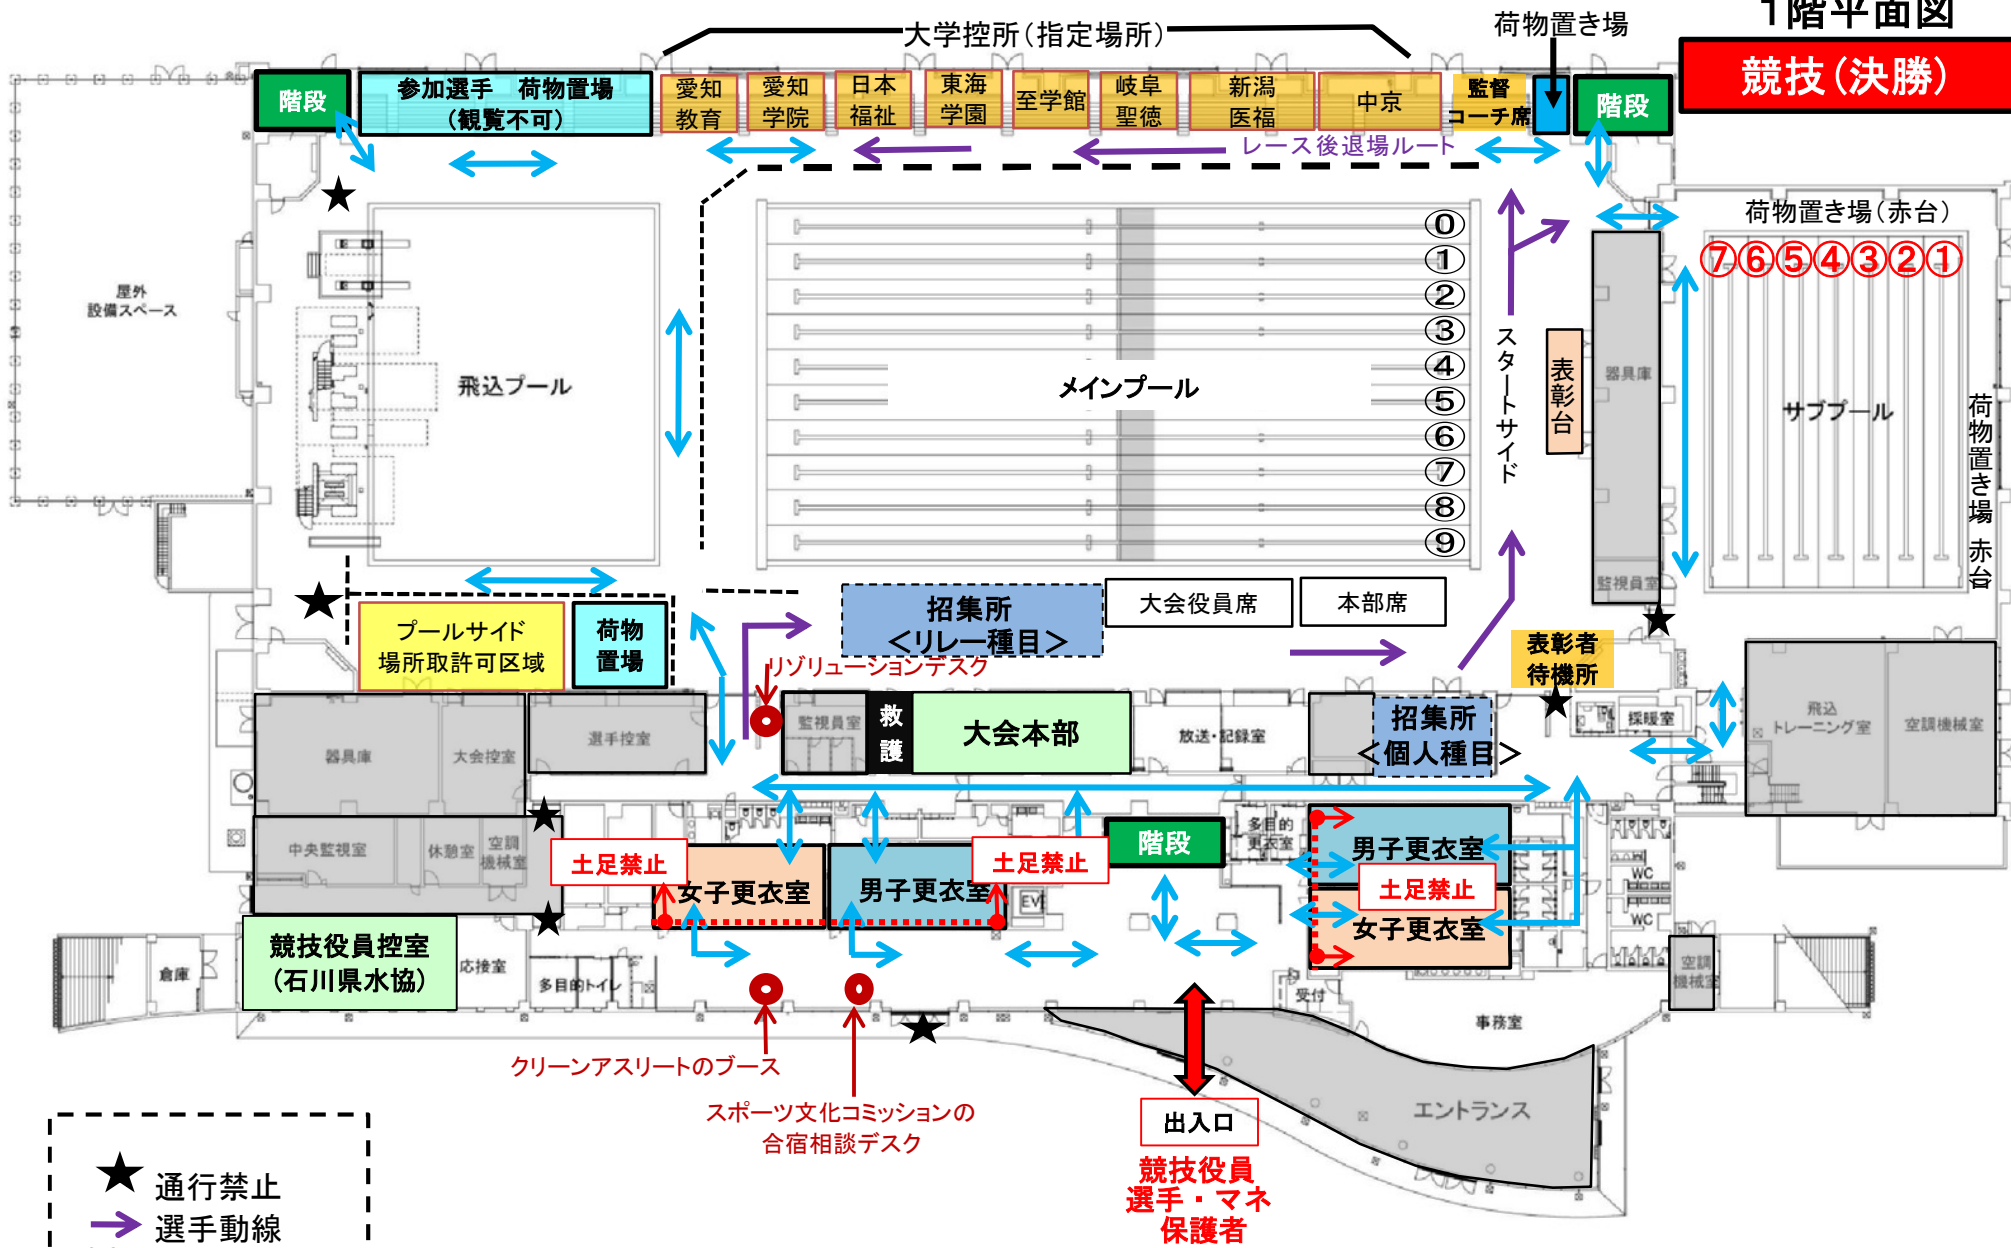

大会本部

男子更衣室

女子更衣室

競技役員控室
(石川県水協)

女子更衣室

男子更衣室

選手控室

救護

リゾリューションデスク

荷物置き場

プールサイド
場所取許可区域

階段

参加選手 荷物置き場
(観覧不可)

階段

競技開始(予選)

屋外
設備スペース

1階平面図

競技(決勝)

- ★ 通行禁止
- 選手動線
- ↔ 通行可能

クリーンアスリートのブース

スポーツ文化委員会の 合宿相談デスク

大学控所(指定場所)

2階平面図

終日

階段 トレーナーエリア 愛知教育 愛知学院 日本福祉 東海学園 至学館 岐阜聖徳 新潟医福 中京 階段

メインプール

場所取許可区域

土足禁止

土足禁止

マネージャー席
(各大学2名まで)

スタンド席 場所取許可区域

スタンド席 場所取許可区域