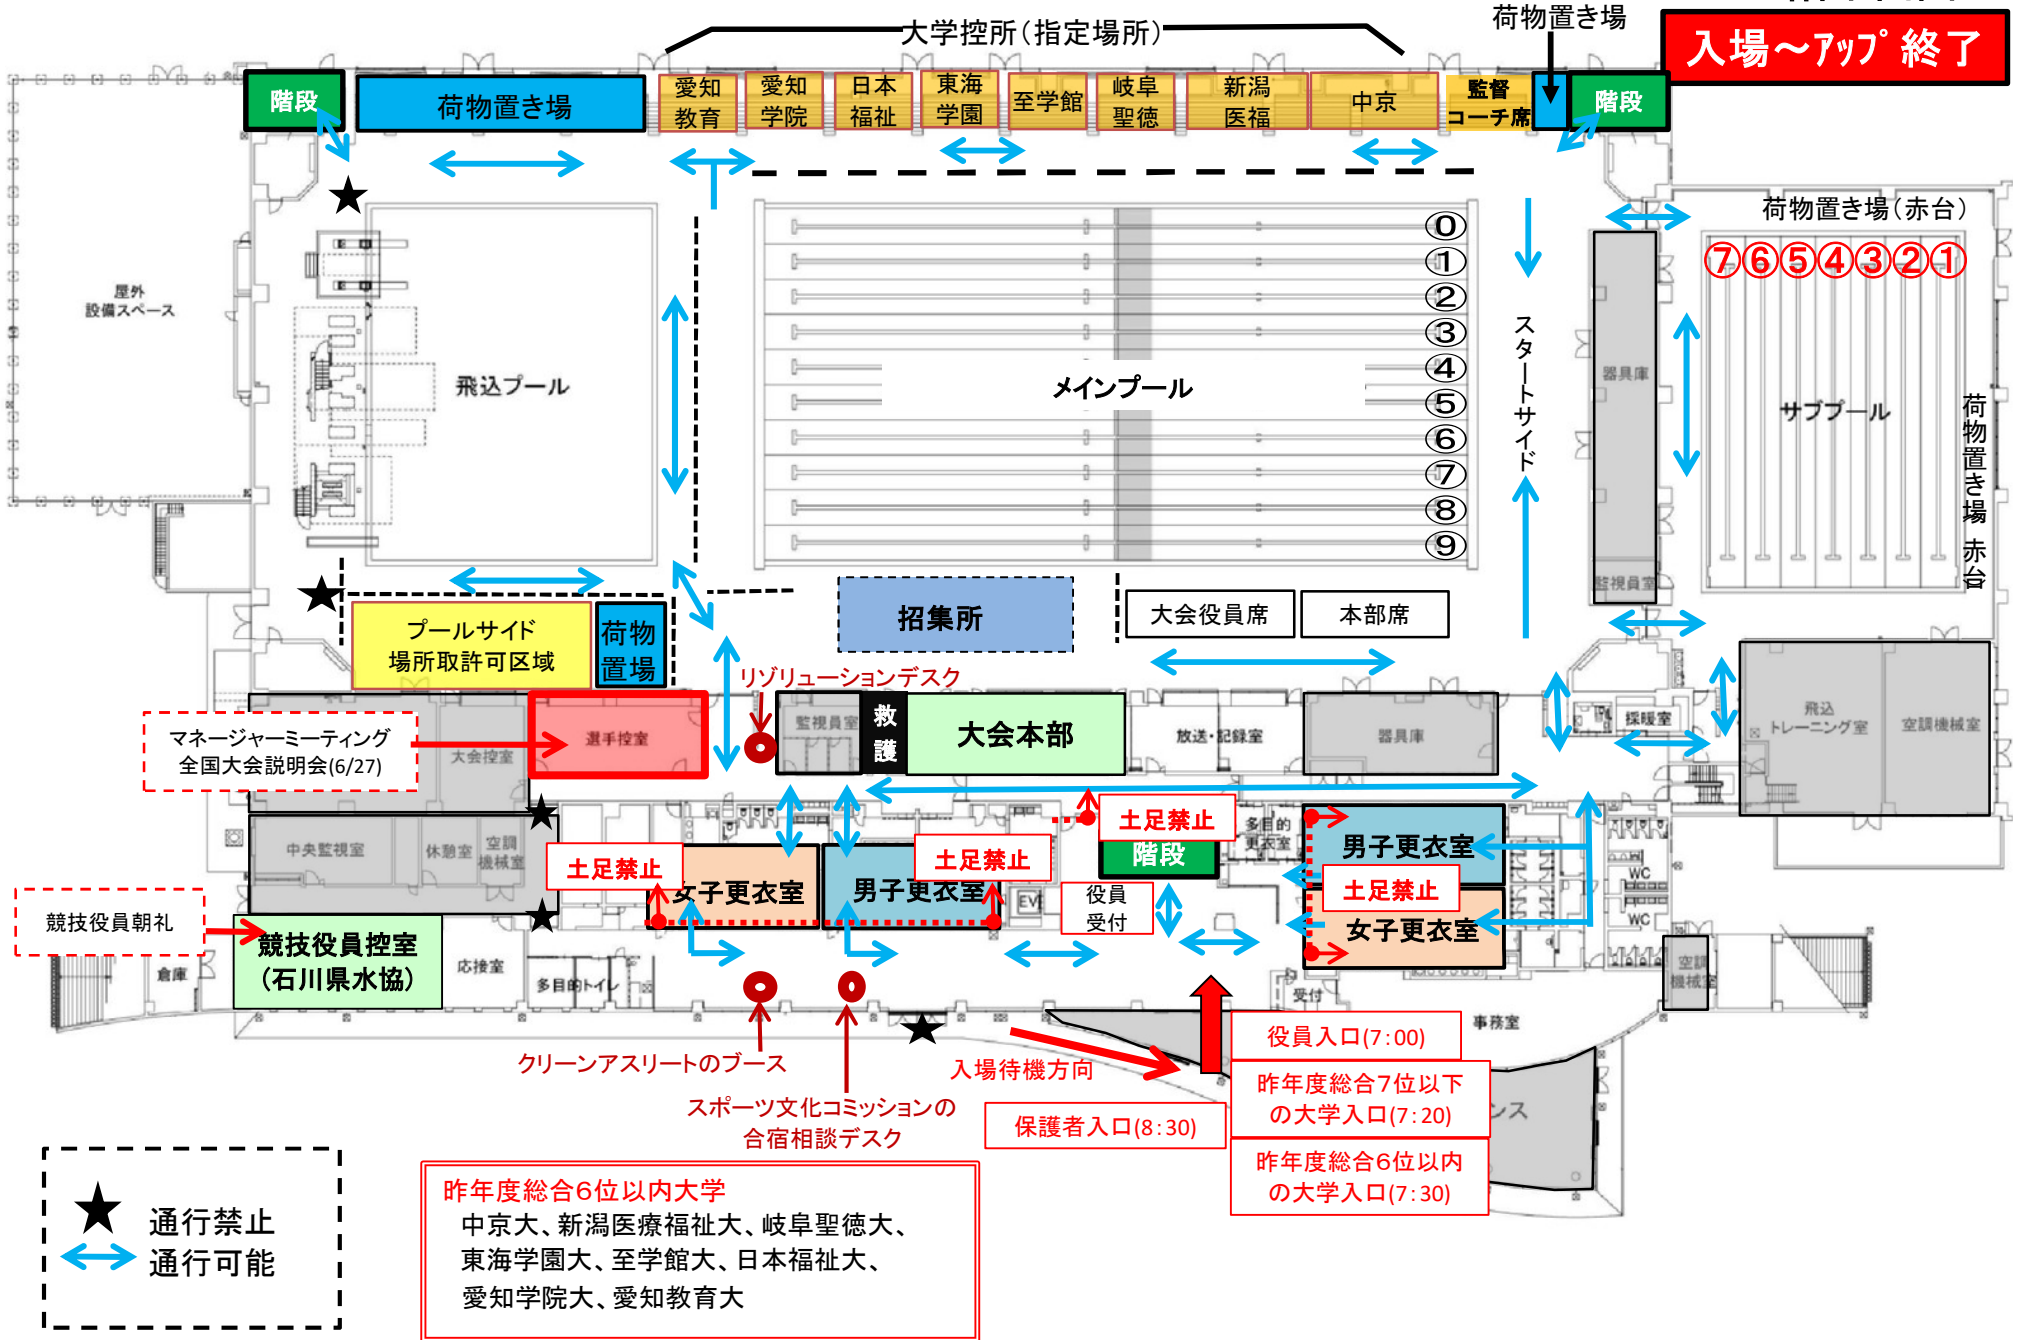

1階平面図

前日練習

★ 通行禁止
↔ 通行可能

1階平面図

入場～アップ終了

1階平面図

競技開始(予選)

- ★ 通行禁止
- 選手動線
- ↔ 通行可能

出入口
競技役員
選手・マネ
保護者

クリーンアスリートのブース
スポーツ文化コミッションの
合宿相談デスク

全国大会説明会会場
6/30(日) 予選終了後

荷物置き場(赤台)
⑦⑥⑤④③②①

大学控所(指定場所)

荷物置き場

レース後退場ルート

スタートサイド

荷物置き場
赤台

招集所

大会役員席 本部席

大会本部

男子更衣室

女子更衣室

競技役員控室
(石川県水協)

女子更衣室