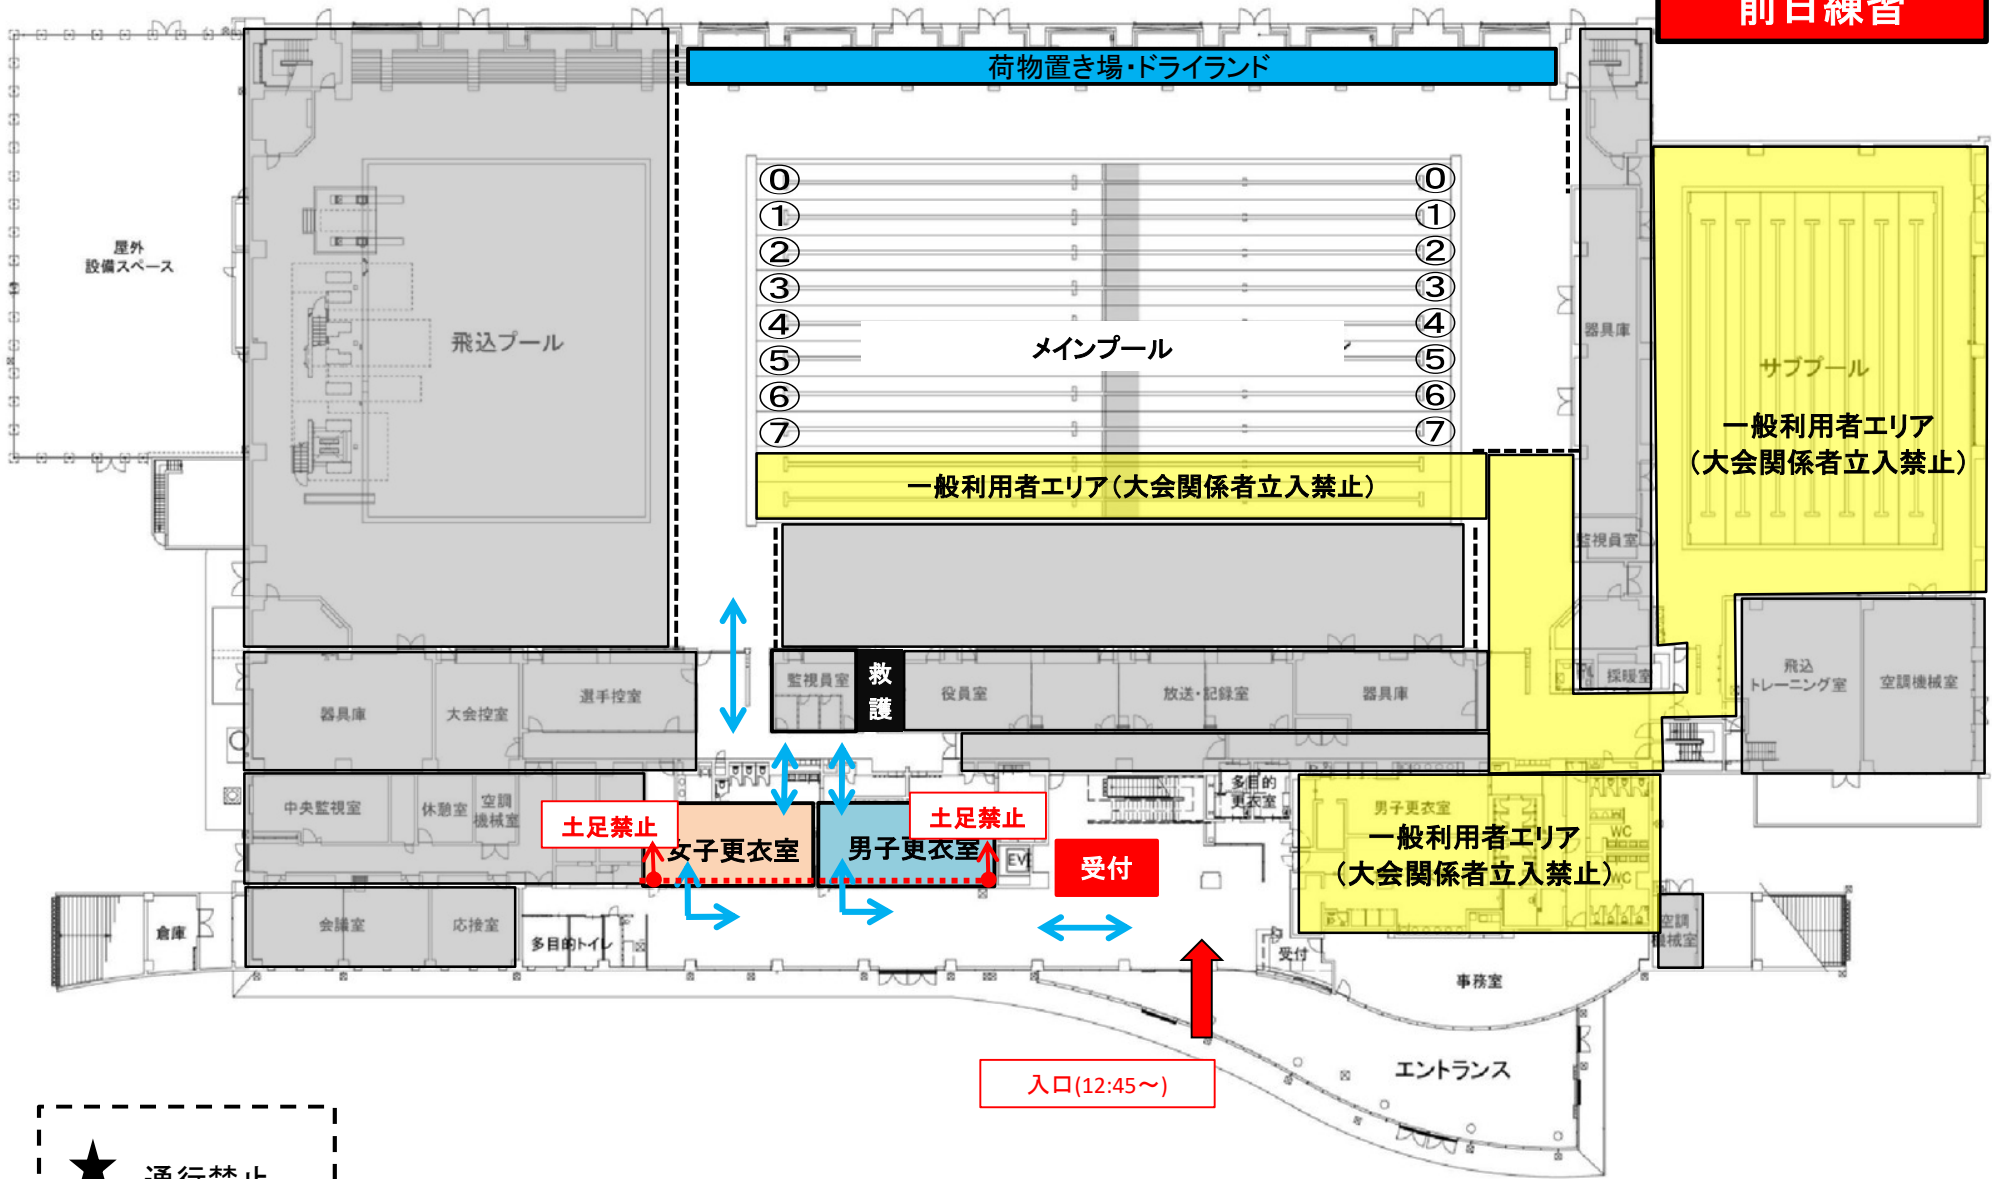

1階平面図

前日練習

★ 通行禁止
↔ 通行可能

1階平面図

入場～アップ終了

1階平面図

競技開始(予選)

- ★ 通行禁止
- 選手動線
- ↔ 通行可能

出入口
競技役員
選手・マネ
保護者

クリーンアスリートのブース
スポーツ文化コミッションの
合宿相談デスク

全国大会説明会会場
6/30(日) 予選終了後

荷物置き場(赤台)
⑦⑥⑤④③②①

大学控所(指定場所)

荷物置き場

レース後退場ルート

スタートサイド

荷物置き場
赤台

招集所

大会役員席 本部席

大会本部

男子更衣室

女子更衣室

競技役員控室
(石川県水協)

女子更衣室